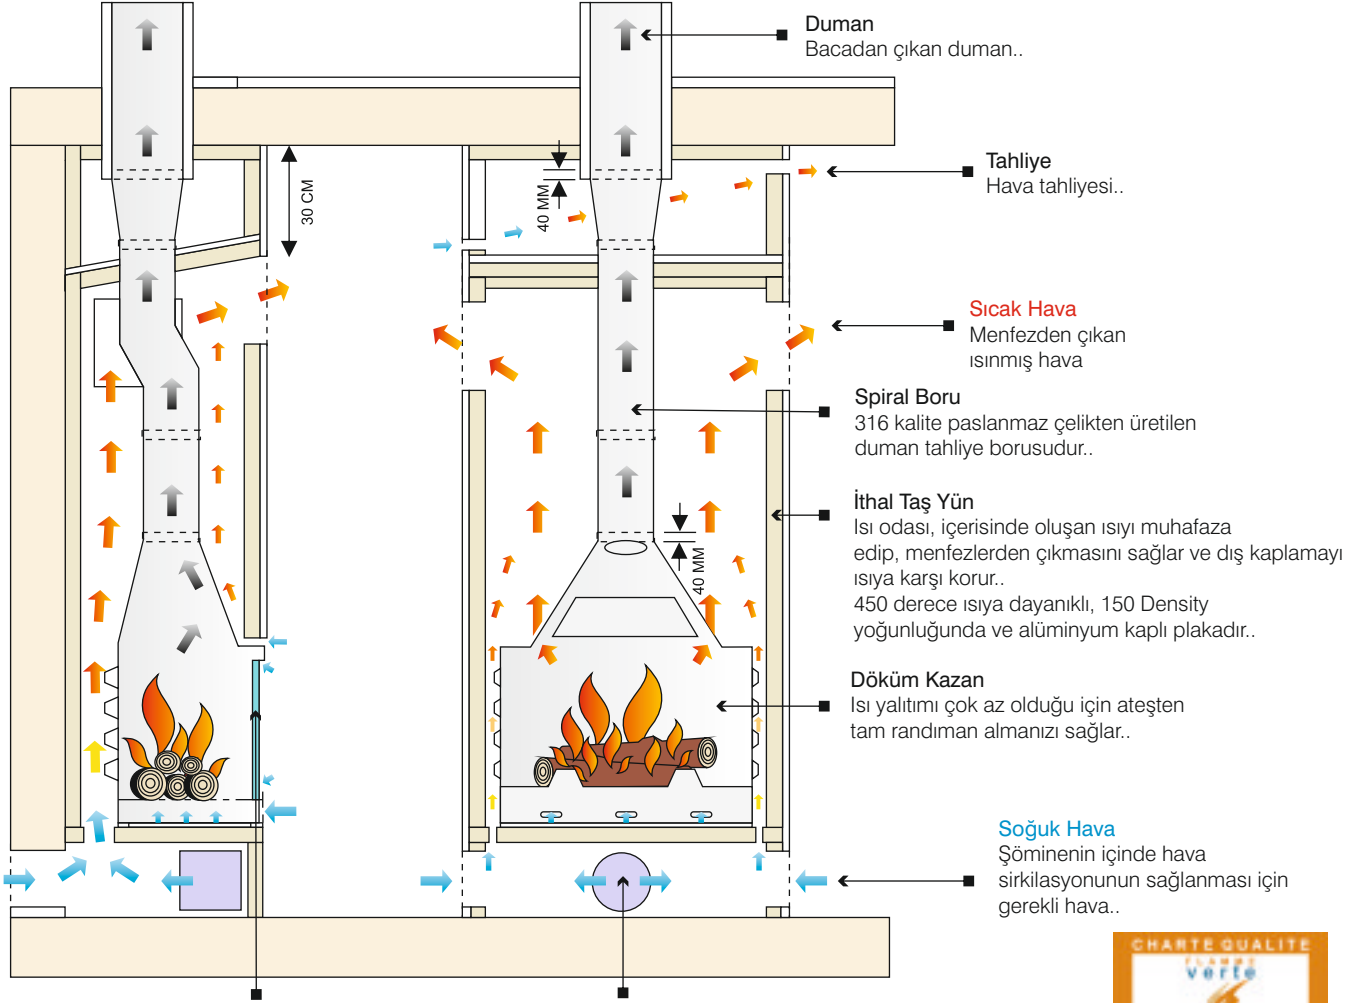

technical informations

Döküm şömineleri ve yanma bölmeleri NF D35-367 normuna uygundur.

Baca ve şöminenin kurulması Kasım 1990 tarihli 24-2-2 Birleşik Teknik Dökümanında (DTU) (referans ANFOR DTU P 51-203) yapılan açıklamalara uygun olmalıdır.

teknik bilgiler

Sistem kurulum şeması aşağıda verilmiştir.

Vitro Seramik Cam

Vitro seramik cam; kapaksız hazne içerisinde yanan odun tamamen yanıp enerjiye dönüşmez, bu nedenle ısı almanız olanaksızlaşır.. Isının % 80'i gaz ve ısı olarak bacadan dışarı çıkar..

Vitro seramik cam kapaklı bir haznede yanan odunun oluşturduğu karbonmonoksit, duman ve ısı % 80 oranında enerjiye dönüşür..

850 derece ısıya ve termal şoka dayanıklı camı sayesinde rahat ve güvenli ısınmanızı sağlar..

Soğuk Hava Girişi Menfezleri

Binanın dışından alınan hava şöminenin daha iyi yanmasını sağlar, ayrıca oda içerisindeki oksijen kaybını önler..