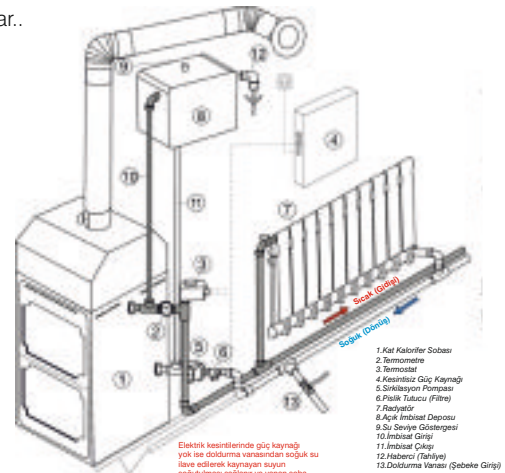

Önemli uyarılar:

Şömineyi aşırı doldurmaktan kaçınılmalıdır.

Çalı, sarmaşık dalı, saman, karton, kuşe kağıt vb. yakılması kesinlikle tavsiye edilmez.

Çöp atıkları ve plastik ürünlerin yakılması kesinlikle yasaktır.

Yanmakta olan şömineden çocuklar uzak tutulmalıdır.

Yanma havası girişleri ve yanma bölmesinin sökülmesi kesinlikle yasaktır.